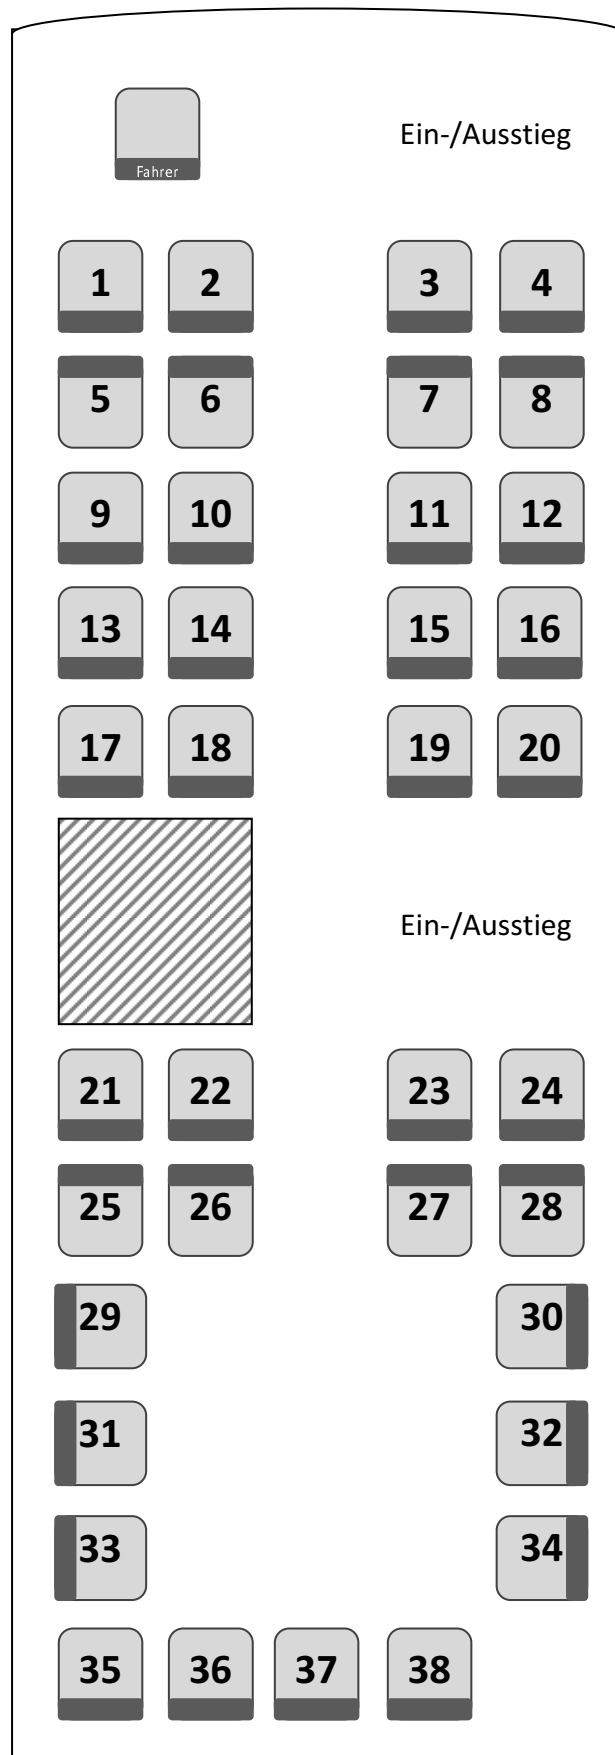

Omnibus Schönfelder

Setra S 415 NF

Sicherheit

- Sicherheitsgurte an allen Sitzen
- Antiblockiersystem (ABS)
- Antriebsschlupfregelung (ASR)
- Elektronisches Stabilitätsprogramm (ESP)

Ausstattung

- Klimaanlage
- Radio
- Reiseletermikrofon
- Freifläche für Kinderwagen bzw. Rollstuhl
- Rampe
- Fahrgastinformationssystem (Monitor)

Sitzplan

Freifläche für
Kinderwagen
bzw. Rollstühle